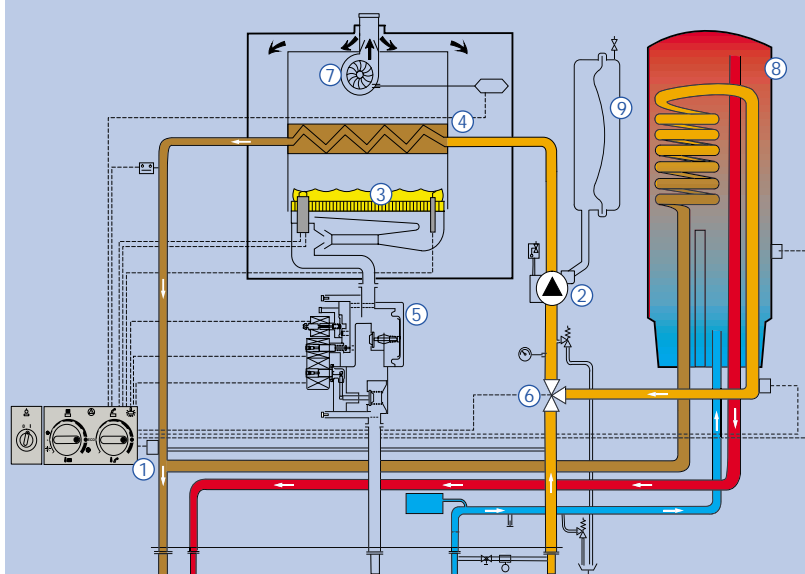

Avec le modèle Ventouse, les chaudières Egalis NGLB/NGVB s'installent partout, avec un minimum de travaux !

Pouvoir disposer du confort d'eau chaude d'**Egalis** en l'absence d'un conduit de cheminée, c'est possible. Dans sa version Ventouse, l'**Egalis ballon** s'affranchit des contraintes d'installation et permet d'éviter de gros travaux : l'alimentation en air frais et l'évacuation des gaz brûlés s'effectuent directement sur l'extérieur par un double tube concentrique, assurant ainsi le fonctionnement de l'appareil d'une manière totalement indépendante de la pièce dans laquelle il se trouve. Grâce à une gamme complète d'accessoires spécifiques, les chaudières **Egalis NGLB/NGVB** peuvent donc être installées dans n'importe quel endroit du périmètre habitable... ou même dissimulées dans un placard !

De nombreux accessoires sont compatibles avec les gammes **Mégalis** et **Acléis** : depuis la régulation jusqu'aux accessoires d'évacuation destinés aux modèles à ventouse.

- ① Tableau électrique
- ② Circulateur
- ③ Brûleur
- ④ Corps de chauffe
- ⑤ Bloc gaz
- ⑥ Vanne 3 voies
- ⑦ Extracteur
- ⑧ Ballon 50 litres
- ⑨ Vase d'expansion

Les accessoires spécifiques : la bonne réponse avec les kit de préinstallation.

Ils facilitent l'installation et garantissent un montage rapide, sans perte de temps, en toutes circonstances.

Accessoires spécifiques

Désignation	Code article
G7 A21 - Vase d'expansion eau chaude sanitaire	7 716 780 013
G7 A32 - Plaque de robinetterie de préinstallation	7 716 780 101
G7 A33 - Kit douilles	7 716 780 102