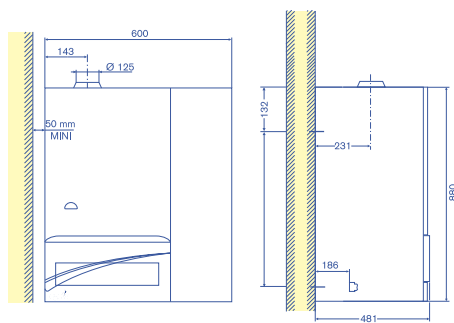

Installation et maintenance : avantage aux professionnels !

Des composants faciles d'accès, un autodiagnostic intégré : avec les chaudières Egalis NGLB/NGVB, priorité à l'efficacité de la maintenance !

La gamme **Egalis NGLB/NGVB** est dotée en série d'un module Bosch Heatronic à autodiagnostic intégré qui indique les éventuels incidents de fonctionnement de l'appareil. L'avantage ? Une identification rapide de l'anomalie, donc une intervention de maintenance immédiate à laquelle l'utilisateur sera sensible.

Sur le plan pratique, l'**Egalis ballon** est très accessible, même dans les espaces réduits : son tableau de commande bascule d'un bloc vers l'avant et permet un accès direct en façade aux principaux composants.

- ① Tableau de commande Bosch Heatronic
- ② Thermomanomètre
- ③ Rampe porte-injecteurs
- ④ Brûleur inox
- ⑤ Électrodes d'allumage
- ⑥ Électrode d'ionisation
- ⑦ Corps de chauffe en cuivre rouge
- ⑧ Thermostat de surchauffe
- ⑨ Extracteur
- ⑩ Ballon de 50 l en inox
- ⑪ Réchauffeur du ballon à double spirale en acier inoxydable
- ⑫ Vase d'expansion

Egalis NGLB