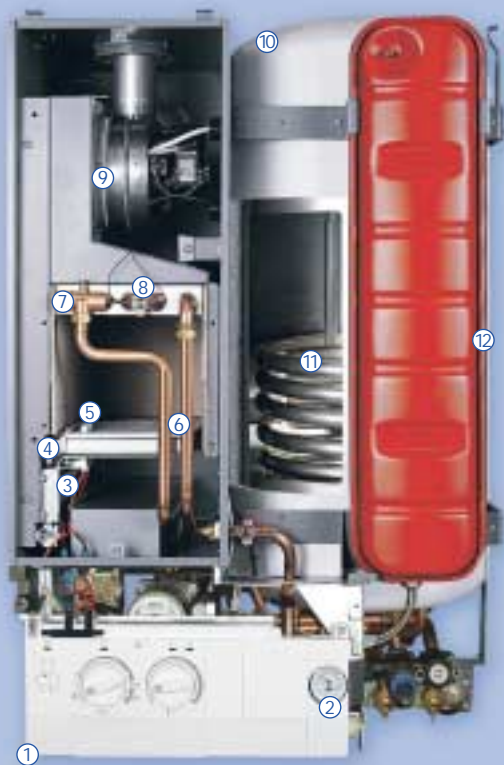

Egalis ballon e.l.m. leblanc