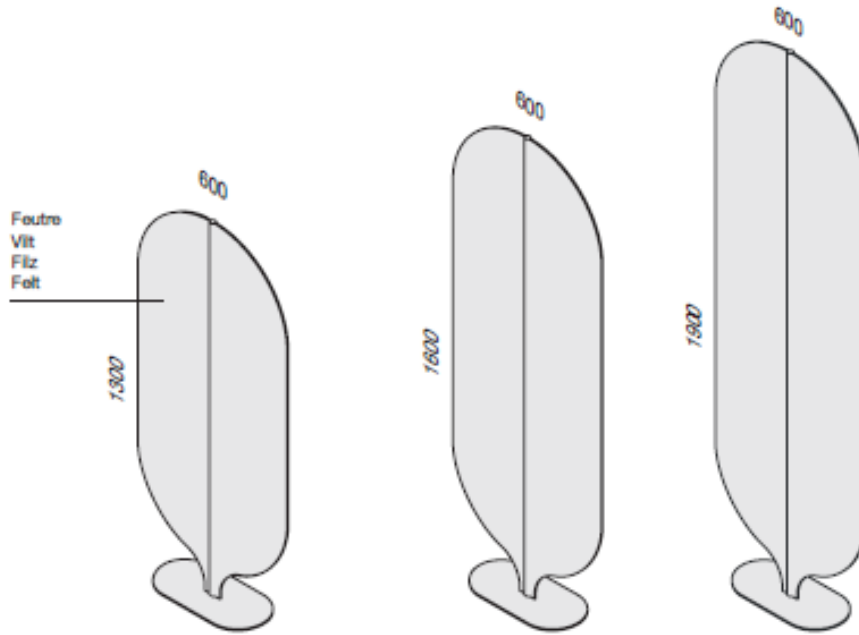

ALBERO

CAT 2
Acier inoxydable
Roestvrij
Edeltahl
Stainless steel