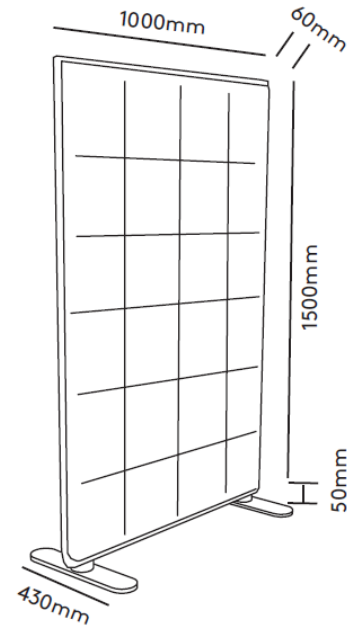

TRILINE

STITCH

STITCH

-20
(7)

-30
(56)

DoReMi

SINUS

Hauteur 1600
Largeur 700