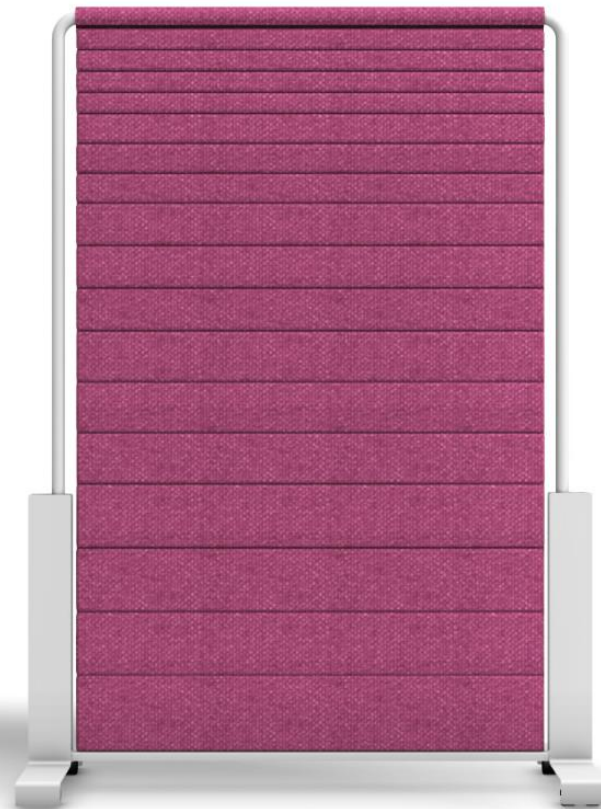

Parason

Parason

Parason

Kendra

Kendra

Kendra

Kendra

SWELL

BOIS / HOET
HOLZ / WOOD

Peuplier / Populier
Pappel / Poplar

Ebène / Ebehout
Ebenholz / Ebony

STRATIFIE
LAMINAAT
LAMINIEREN
LAMINATE

Noir / Swarte
Schwarz / Black

Blanc / Wit
Weiss / White

CAT 1
Peuplier
Populier
Pappel
Poplar