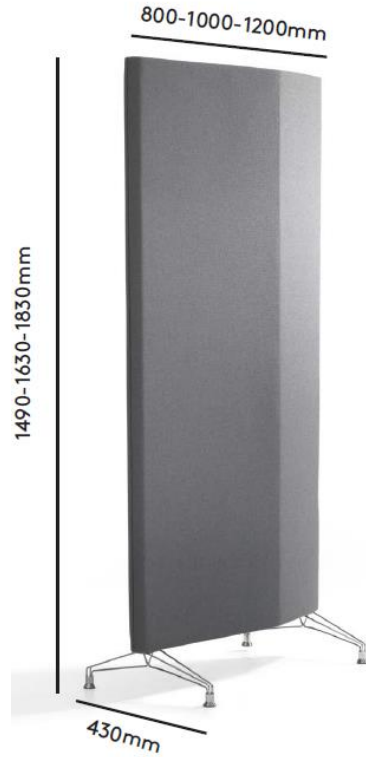

CAT 2
Ebène
Ebehout
Ebenholz
Ebony

CAT 3
Stratifie
Laminaat
Laminieren
Laminate

ALBERO

CAT 1
 Acier laqué
 Gelakt staal
 Stahl lackiert
 Painted steel

CAT 2
 Acier inoxydable
 Roestvrij
 Edeltahl
 Stainless steel

TRILINE

STITCH

STITCH

-20
(7)

-30
(56)

DoReMi

SINUS

Hauteur 1600
Largeur 700