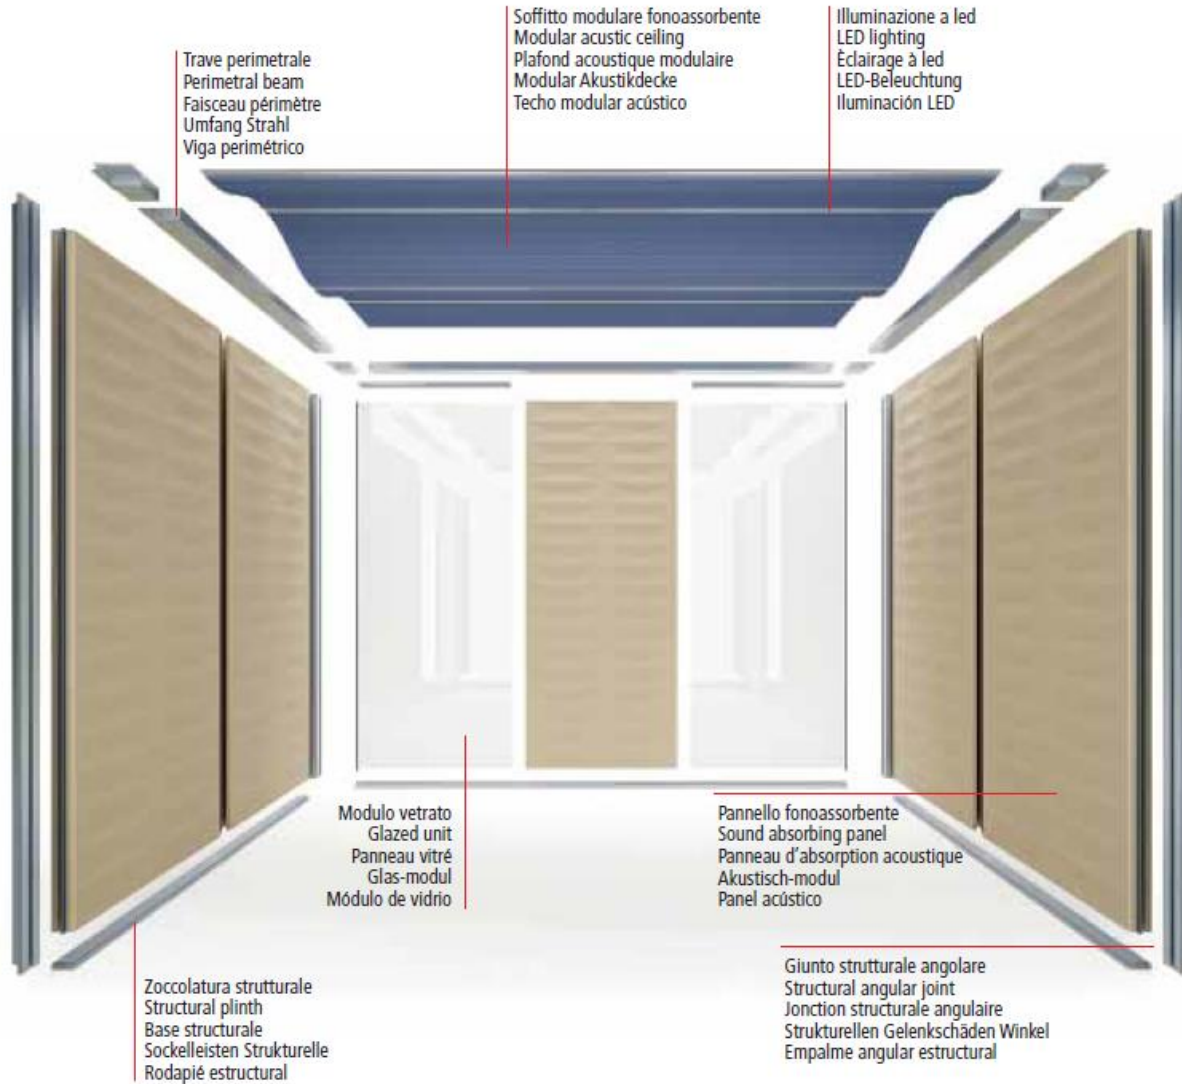

Cela facilite le bien-être psychophysique, l'activité communicative à travers la voix et, en général, la défense contre les ondes sonores qui se propagent de manière désordonnée.

SERIE C-SS

Le système C-SS se compose d'éléments modulaires autoportants et composables, obtenus avec des matériaux techniques à absorption acoustique élevée et conçus expressément pour obtenir, à travers leurs design, des surfaces à insonorisation variable.

- G** Lastra vetrata 5+5 mm / *Glass plate 5+5 mm*
- D** Modulo porta scorrevole / *Sliding door*
- M1/M2** Pannello truciolare nobilitato / *Chipboard panel*

Classe D ($0,30 \leq \alpha_w \leq 0,55$) : Sistema assorbente / *Absorbent System*