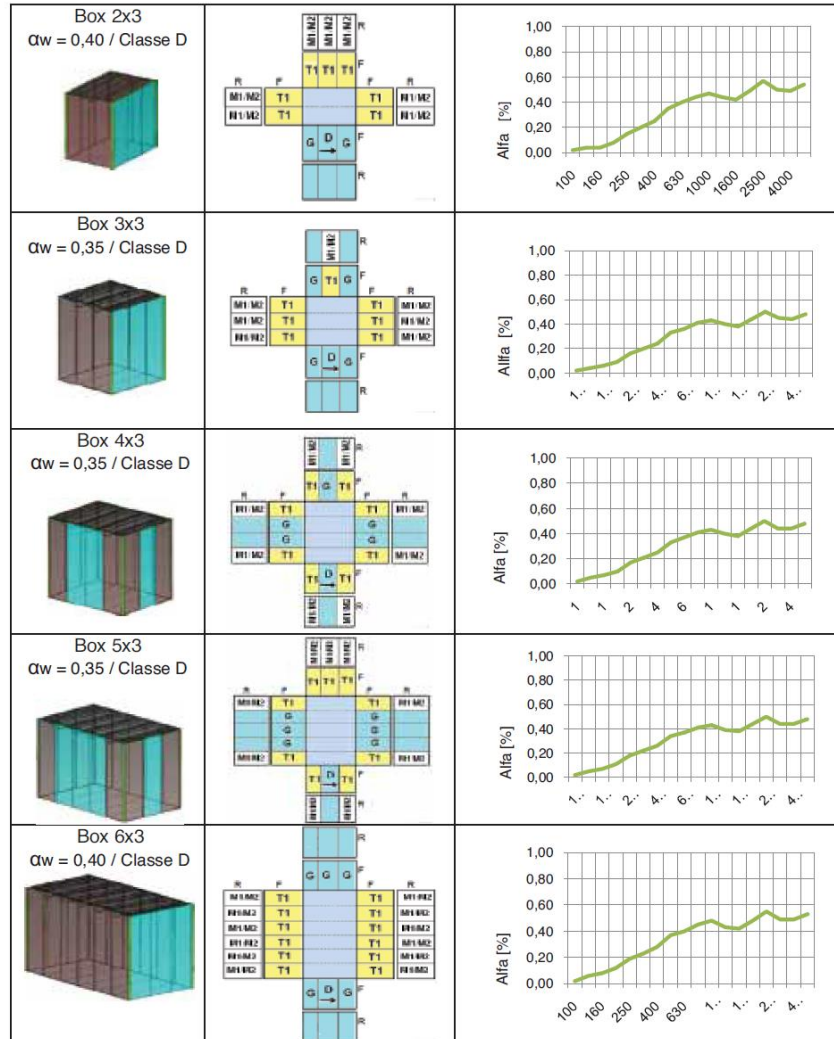

Cela facilite le bien-être psychophysique, l'activité communicative à travers la voix et, en général, la défense contre les ondes sonores qui se propagent de manière désordonnée.

SERIE C-SS

Le système C-SS se compose d'éléments modulaires autoportants et composables, obtenus avec des matériaux techniques à absorption acoustique élevée et conçus expressément pour obtenir, à travers leurs design, des surfaces à insonorisation variable.

Les matériaux qui composent les panneaux sont atoxiques, ignifuges et ne rejettent pas de déchets.

VALORI DI α_w PER ALCUNE TIPOLOGIE DI BOX.

α_w VALUES FOR CERTAIN TYPES OF BOX

- F** Fronte / *Front*
- T1** Pannello fonoassorbente / *Absorbing panel*
- R** Retro / *Back*
- ↔ Verso di apertura / *Opening*

- G** Lastra vetrata 5+5 mm / *Glass plate 5+5 mm*
- D** Modulo porta scorrevole / *Sliding door*
- M1/M2** Pannello truciolare nobilitato / *Chipboard panel*

Classe D ($0,30 \leq \alpha_w \leq 0,55$) : Sistema assorbente / *Absorbent System*