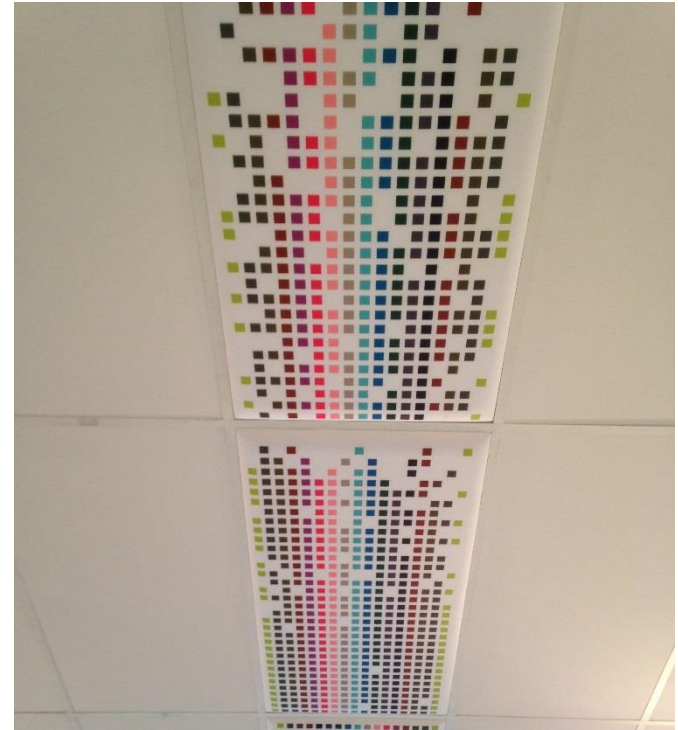

> Dalle 600 X 600 ou 1200 x 600 Imprimée

Faux-Plafond

Faux-Plafond

Cadres Acoustiques Suspendus

Cadres Acoustiques Suspendus

Avant Après

Projet

Réalisation

Cadres Acoustiques Muraux et Suspendus

Photo

Formes en 3D

Impression de logo

Taille des cadres:

1600 x 1160

1500 x 1160

1400 x 1160

1300 x 1160

1160 x 1160

1160 x 900

1160 x 580

580 x 580

Sur-mesure:

Maxi Long: 1600

Larg: 1160