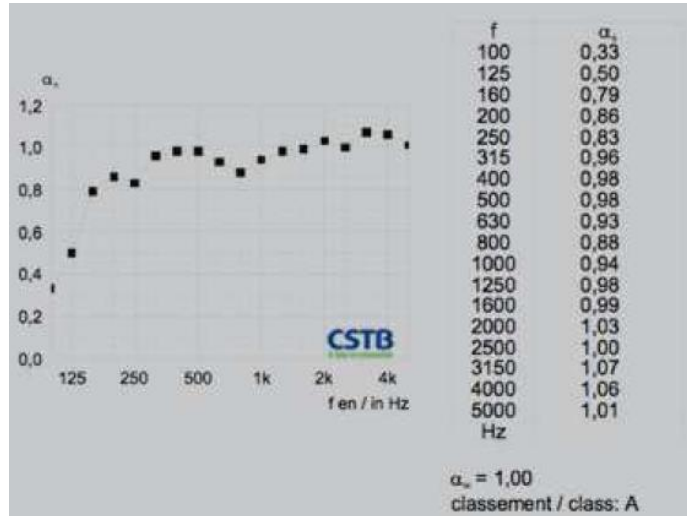

FICHE TECHNIQUE

COMPOSITION :

COMPOSITION :

Support : 100% polyester ignifugée
Textile de surface : 100% polyester trévirac
Assemblage : calandrage et moulage
Masse : 2200 grs par m²
Epaisseur 40 +/-5 mm
CLASSIFICATION AU FEU : M1
PV N° LYC-07-2672L

ABSORPTION ACOUSTIQUE : $\alpha_w = 1.00$

CSTB N° AC 09-26020610

ÉCOLOGIQUE CONSTRUCTION

Soucieux du respect de l'environnement, il a été conçu pour répondre aux perspectives de développement durable.

C'est un produit qui par son principe même d'isolant, par ses choix de conception, par son processus de fabrication est écologiquement intelligent.

Ainsi il s'intègre dans une démarche HQE en répondant aux cibles suivantes.

ECO construction : totalement recyclable mono-matériaux 100% polyester

Optimisation des rebuts à la fabrication.

ECO gestion : Optimisation et économie des énergies à la fabrication et dans lieux où le produit est installé.

CONFORTS : acoustique, thermique, visuel

SANTÉ : matériaux répondant à la norme Oeko tex en respect avec l'écologie humaine.