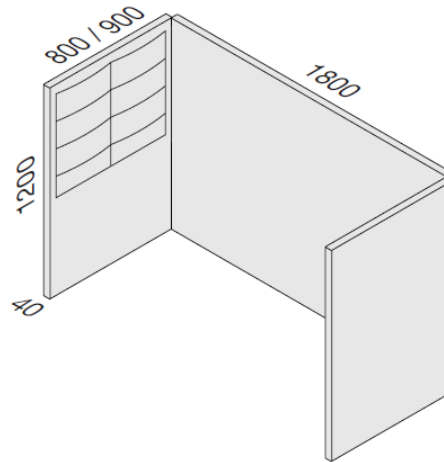

Mobilier & Acoustique

Aménageur d'espaces | Créateur de bien-être au travail

Deskmate

MATERIC SARL
16 rue de l'Évangile
75018 PARIS
Tél: 01 40 38 88 30
Site: www.materic.fr

DESKMATE 1200

DESKMATE 1400

DESKMATE 1600

DESKMATE 1800

DESKMATE 2000

Boltaflex, un cuir artificiel M1, avec une résistance exceptionnelle à l'usure et aux taches, due au traitement **PreFix** protecteur exclusif breveté.

Tomato 454285	Persimmon 454303	Nasturtium 454293	Marigold 454301	Saffron Silk 454294	Lemon Peel 454308	Wheat 454327
New Burgundy 454287	Wine 454307	Candy Apple 454298	Fire Red 454311	Lox 454348	Indian Red 454289	Melba 454365
Port 454351	Deep Clay 454288	Russet 454297	Burnt Orange 454299	Brandy 454330	Apricot 454345	Melon 454361
Chocolate 454318	Allspice 454304	Oak Brown 454363	Saddle Tan 454309	Camel 454305	Rum Sherbet 454354	Ceylon Ivory 454334
Hunter Green 454296	Emerald 454352	Empire Green 454314	Lime 454326	Citrus 454122	Ocean Green 454332	Moonglow 454310
Spruce 454325	Jade 454317	Turk 454295	Light Teal 454300	China Green 454319	Quartz 454330	Mint Julep 454313
Bluejay 454284	Marina 454283	Bright Blue 454121	Phoenician 454350	Sky 454347	Light Blue 454123	Cerulean 454349
Navy 454312	Royal Blue 454292	Blueberry 454286	Colonial Blue 454346	Coal 454328	Cadet 454353	Fjord 454344
Espresso 454333	Grape 454302	Purple Iris 454291	Lilac 454368	Mauve 454367	Rosewood 454908	Natural 454329
Black 454290	Slate 454316	Grey 454358	Light Grey 454331	Glacier 454366	White 454306	Snow white 454315