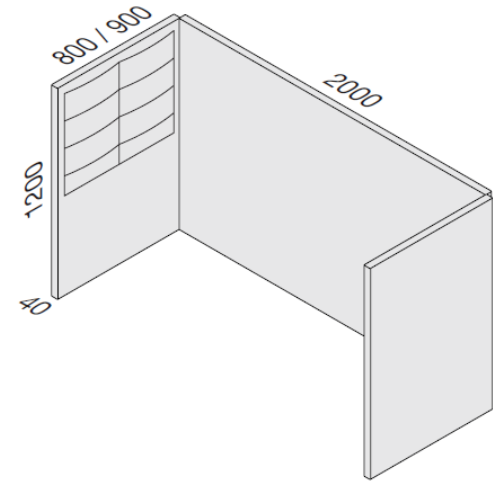

DESKMATE 1800

DESKMATE 2000

Boltaflex, un cuir artificiel M1, avec une résistance exceptionnelle à l'usure et aux taches, due au traitement **PreFix** protecteur exclusif breveté.

Tomato 454285	Persimmon 454303	Nasturtium 454293	Marigold 454301	Saffron Silk 454294	Lemon Peel 454308	Wheat 454327
New Burgundy 454287	Wine 454307	Candy Apple 454298	Fire Red 454311	Lox 454348	Indian Red 454289	Melba 454365
Port 454351	Deep Clay 454288	Russet 454297	Burnt Orange 454299	Brandy 454330	Apricot 454345	Melon 454361
Chocolate 454318	Allspice 454304	Oak Brown 454363	Saddle Tan 454309	Camel 454305	Rum Sherbet 454354	Ceylon Ivory 454334
Hunter Green 454296	Emerald 454352	Empire Green 454314	Lime 454326	Citrus 454122	Ocean Green 454332	Moonglow 454310
Spruce 454325	Jade 454317	Turk 454295	Light Teal 454300	China Green 454319	Quartz 454330	Mint Julep 454313
Bluejay 454284	Marina 454283	Bright Blue 454121	Phoenician 454350	Sky 454347	Light Blue 454123	Cerulean 454349
Navy 454312	Royal Blue 454292	Blueberry 454286	Colonial Blue 454346	Coal 454328	Cadet 454353	Fjord 454344
Espresso 454333	Grape 454302	Purple Iris 454291	Lilac 454368	Mauve 454367	Rosewood 454908	Natural 454329
Black 454290	Slate 454316	Grey 454358	Light Grey 454331	Glacier 454366	White 454306	Snow white 454315