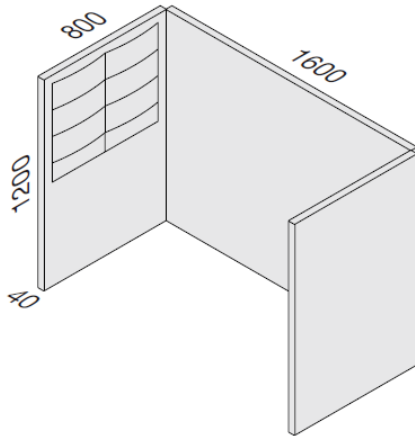

Mobilier & Acoustique

Aménageur d'espaces | Créateur de bien-être au travail

Deskmate

MATERIC SARL
16 rue de l'Évangile
75018 PARIS
Tél: 01 40 38 88 30
Site: www.materic.fr

DESKMATE 1200

DESKMATE 1400

DESKMATE 1600

DESKMATE 1800

DESKMATE 2000

Boltaflex, un cuir artificiel M1, avec une résistance exceptionnelle à l'usure et aux taches, due au traitement **PreFix** protecteur exclusif breveté.

Tomato 454285	Persimmon 454303	Nasturtium 454293	Marigold 454301	Saffron Silk 454294	Lemon Peel 454308	Wheat 454327
New Burgundy 454287	Wine 454307	Candy Apple 454298	Fire Red 454311	Lox 454348	Indian Red 454289	Melba 454365
Port 454351	Deep Clay 454288	Russet 454297	Burnt Orange 454299	Brandy 454330	Apricot 454345	Melon 454361
Chocolate 454318	Allspice 454304	Oak Brown 454363	Saddle Tan 454309	Camel 454305	Rum Sherbet 454354	Ceylon Ivory 454334
Hunter Green 454296	Emerald 454352	Empire Green 454314	Lime 454326	Citrus 454122	Ocean Green 454332	Moonglow 454310
Spruce 454325	Jade 454317	Turk 454295	Light Teal 454300	China Green 454319	Quartz 454330	Mint Julep 454313
Bluejay 454284	Marina 454283	Bright Blue 454121	Phoenician 454350	Sky 454347	Light Blue 454123	Cerulean 454349
Navy 454312	Royal Blue 454292	Blueberry 454286	Colonial Blue 454346	Coal 454328	Cadet 454353	Fjord 454344
Espresso 454333	Grape 454302	Purple Iris 454291	Lilac 454368	Mauve 454367	Rosewood 454908	Natural 454329
Black 454290	Slate 454316	Grey 454358	Light Grey 454331	Glacier 454366	White 454306	Snow white 454315