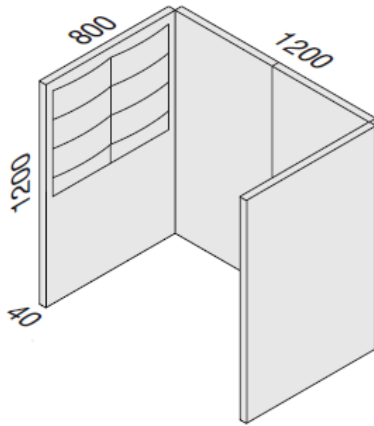

DESKMATE 1200

DESKMATE 1400