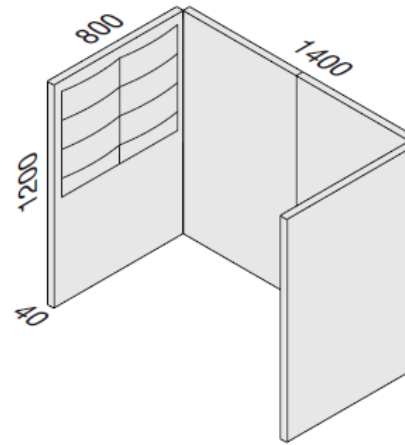

DESKMATE 1200

DESKMATE 1400