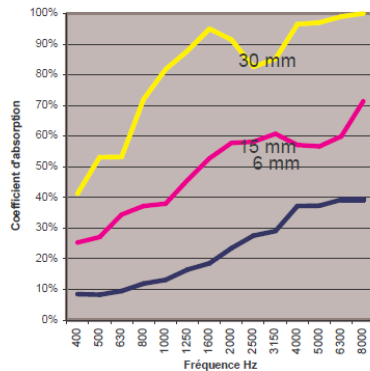

Performances Acoustique

Deux parements symétriques séparés par une lame d'air.

- . 2x10 mm de mousse de polyuréthane a haute capacité d'absorption acoustique spécialement développé pour résoudre les problèmes sonores dans hôpitaux, discothèques, restaurants, industrie...). Mousse classée M1 – PV n° F050378
- . 2 panneaux de fibre de bois 4 mm léger haute densité
- . 2 revêtements textiles
- Camira Blazer : 100% Laine Vierge. Teintures non métalliques, bio-dégradable
- Camira Lucia : Polyester 100 % recycle, teintures non métalliques

Absorption acoustique
Cabine Alpha (D 49 1977)