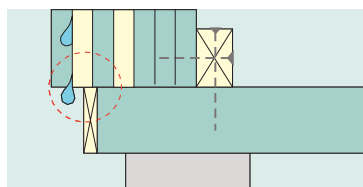

BBS thermo détails

construction

EXTÉRIEUR

installation électrique
INTÉRIEUR

physique de l'habitat

EXTÉRIEUR

installation électrique
INTÉRIEUR