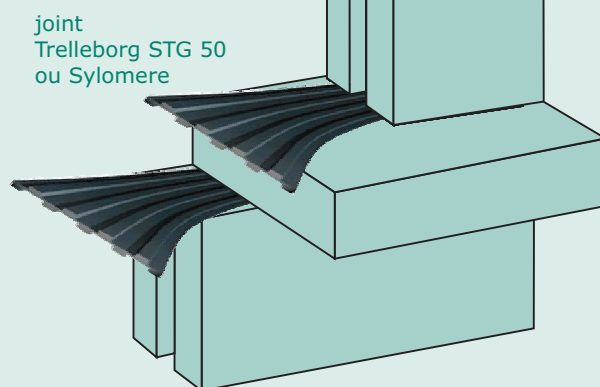

plafond de séparation