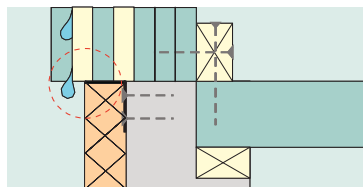

BBS thermo détails

construction

EXTÉRIEUR

installation électrique
INTÉRIEUR

physique de l'habitat

EXTÉRIEUR

installation électrique
INTÉRIEUR