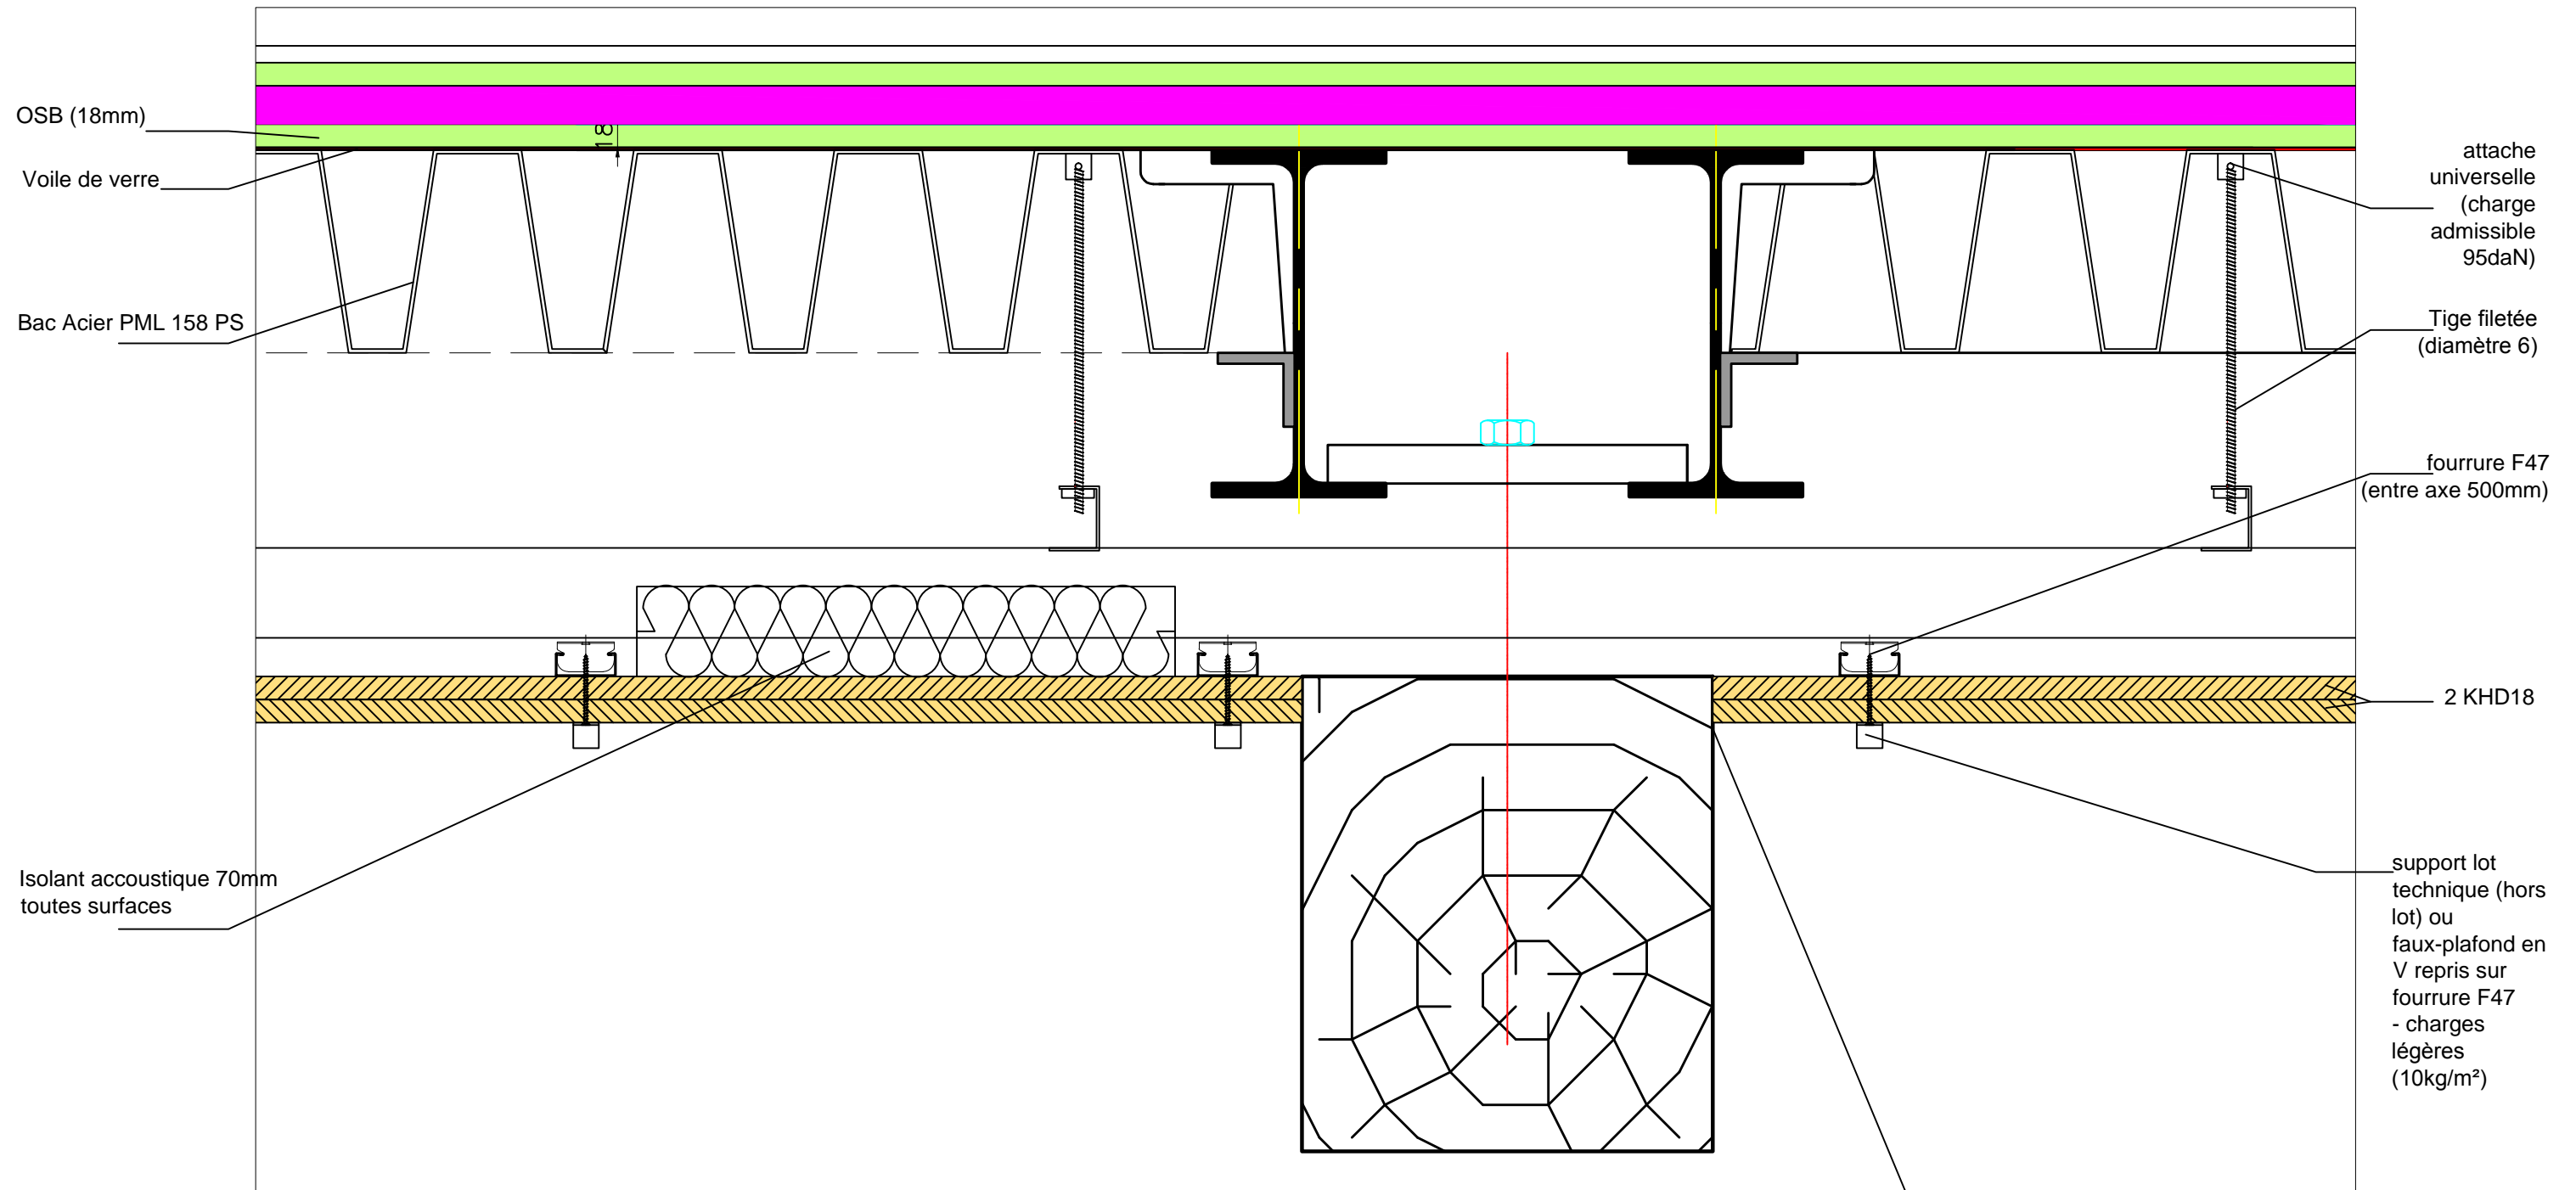

Reims Sciences PO - COUPE PLANCHER ET FAUX-PLAFOND CF1h1/2- 3 SUR POUTRE

échelle: 1/20

**Les Plâtres
Modernes
C. JOBIN**

44, rue de Metz -
77260 SAMMERON
Tél : 01.60.22.14.55
Fax : 01.60.22.65.83
e-mail : entreprise@plateriejobin.fr