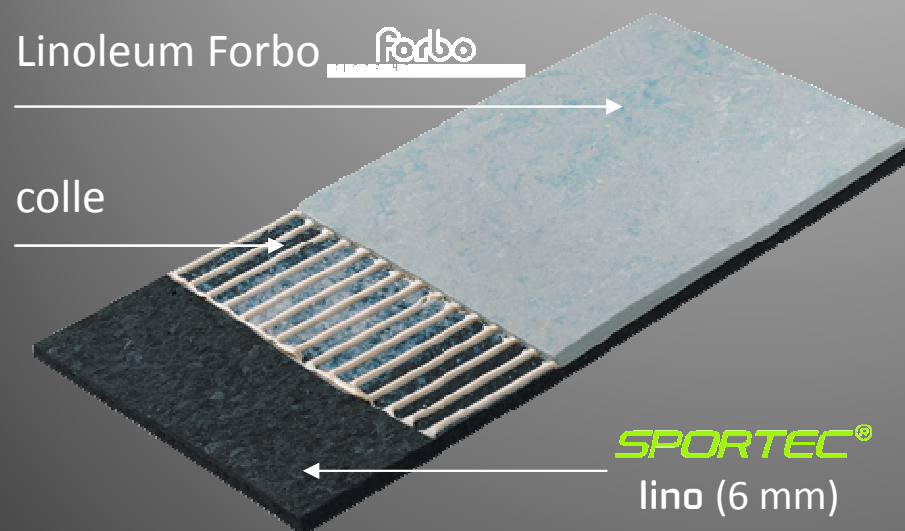

SPORTEC® shooting / applications

SPORTEC®

USAGE INTERIEUR:

SPORTEC[®] lino

SPORTEC[®] standard / trend / premium

USAGE EXTERIEUR:

SPORTEC[®] sprint

SPORTEC[®] team eco

SPORTEC[®] team soft

Avantages:

- ✓ pose simple
- ✓ facile à manipuler
- ✓ facile à nettoyer
- ✓ idéal pour écoles maternelles et salles de gymnastique

Propriétés:

- liaison parfaite entre une sous-couche élastique et une surface solide
- idéal pour des systèmes de sol pour les sports en salles