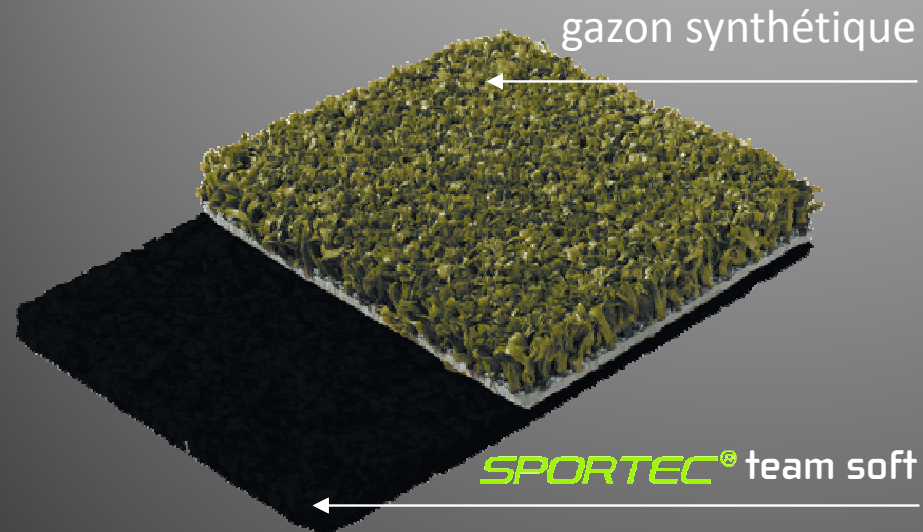

SPORTEC[®] standard / trend / premium / applications

SPORTEC[®]

revêtement PU

recouvert avec des granulés EPDM

bouche-pores

Avantages:

- ✓ insonorisant
- ✓ indéformable
- ✓ résistant aux crampons
- ✓ inaltérable
- ✓ pas de fragilisation
- ✓ montage rapide et économique

Propriétés:

- couche élastique idéale pour pistes d'échauffement et d'entraînement et autres surfaces extérieurs
- conception avec des granulés EPDM spéciaux

SPORTEC[®] sprint / applications

SPORTEC[®]

Avantages:

- ✓ grande longévité
- ✓ excellente absorption de chocs
- ✓ excellent rebond de ballon
- ✓ respectueux de l'environnement
- ✓ facile à manipuler

Propriétés:

- sous-couche élastique spécialement conçue sous gazon synthétique pour terrain de football
- pose sans fixation → la couche de gazon peut ainsi être échangée sans problème