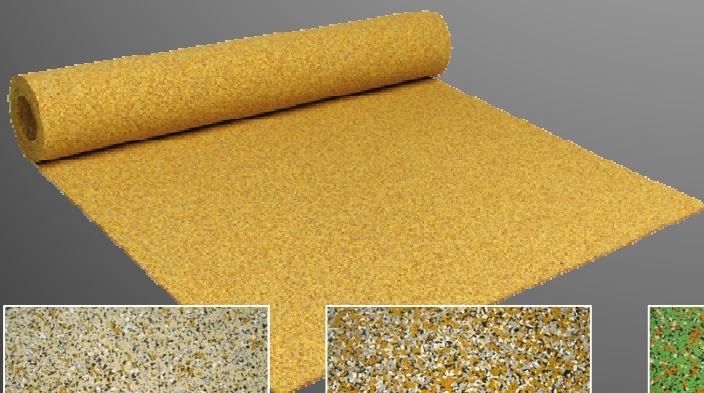

Mélanges:

0 – x % granulés de caoutchouc recyclé:

x % EPDM 1 + x % EPDM 2 + ...

Avantages:

- ✓ multifonctionnel
- ✓ multicolore
- ✓ unique
- ✓ résistant
- ✓ facile à manipuler
- ✓ insensible à l'eau
- ✓ agréable à la marche
- ✓ insonorisant
- ✓ nombreuses possibilités de conceptions individuelles