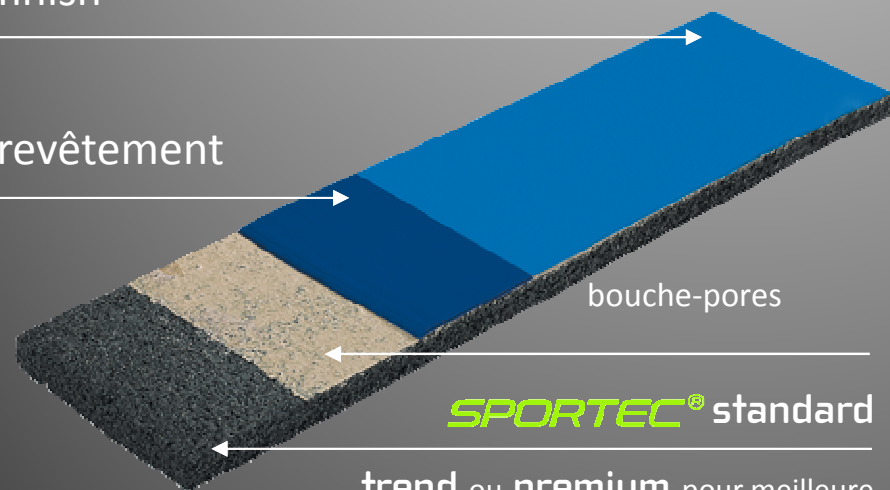

SPORTEC[®] team soft

Avantages:

- ✓ pose simple
- ✓ facile à manipuler
- ✓ facile à nettoyer
- ✓ idéal pour écoles maternelles et salles de gymnastique

Propriétés:

- liaison parfaite entre une sous-couche élastique et une surface solide
- idéal pour des systèmes de sol pour les sports en salles

SPORTEC[®] lino / applications

SPORTEC[®]

finish

revêtement

trend ou premium pour meilleure absorption de chocs

Avantages:

- ✓ insonorisant
- ✓ ménage les articulations
- ✓ insensible à l'eau
- ✓ bon rebond de ballon
- ✓ facile à nettoyer
- ✓ adapté au chauffage au sol

Propriétés:

- liaison parfaite entre une sous-couche élastique et une surface solide pour utilisation dans les salles de sport et les salles polyvalentes
- l'absorption de chocs dépend de l'infrastructure du système (standard, trend, premium)