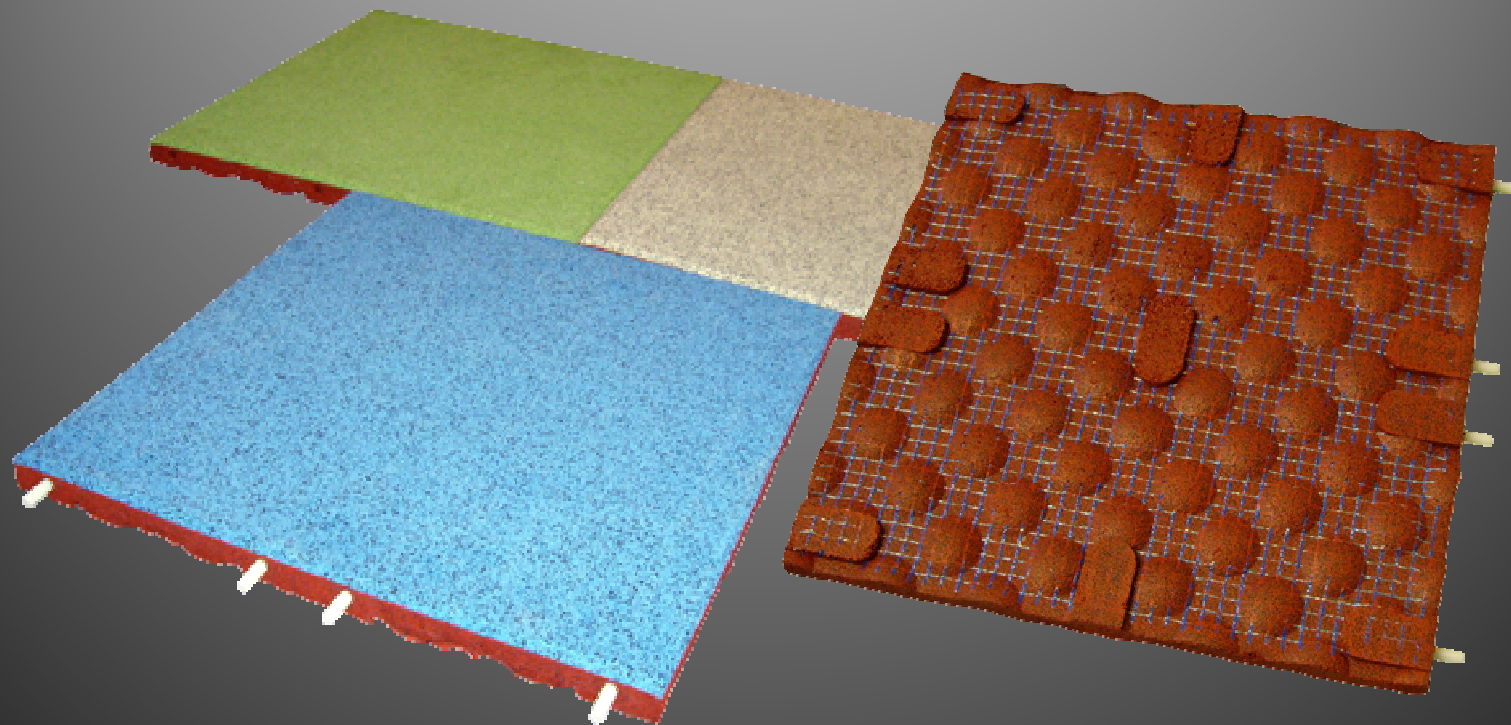

SPORTEC® style / applications

SPORTEC®