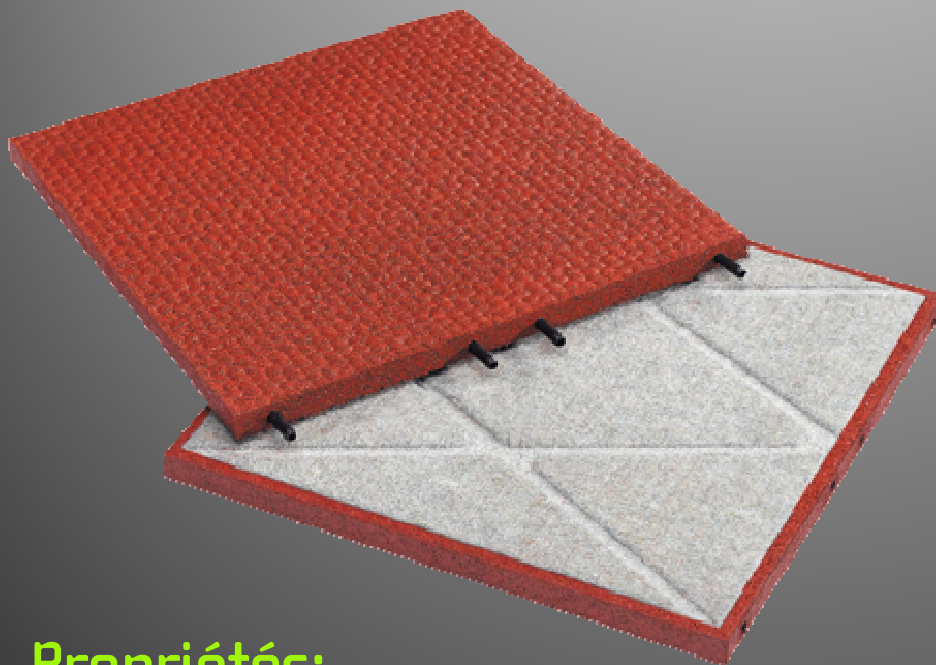

SPORTEC[®] color / color fifty / applications

SPORTEC[®]

Mélanges et couleurs:

15 % granulés de caoutchouc recyclé: 85 % EPDM

Avantages:

- ✓ pose simple
- ✓ facile à manipuler
- ✓ multifonctionnel
- ✓ résistant
- ✓ facile à nettoyer
- ✓ insensible à l'eau
- ✓ agréable à la marche
- ✓ insonorisant
- ✓ nombreuses possibilités de conceptions individuelles

SPORTEC[®] variant / composez votre propre mélange

SPORTEC[®]

SPORTEC[®] easy track

SPORTEC[®] style

SPORTEC[®] shooting

 *SPORTEC*[®]

Propriétés:

- testé selon les spécifications de IAAF
- la face inférieure est disponible avec un feutre en polyester
- 4 connecteurs prémontés en usine par dalle

Avantages:

- ✓ montage et démontage rapide
- ✓ résistant aux crampons
- ✓ piste amovible pour salles de sport
- ✓ remplacement pour pistes d'athlétisme
- ✓ empilable pour économiser la place

SPORTEC[®] easy track / applications

SPORTEC[®]

Avantages:

- ✓ bon rebond de ballon
- ✓ dans les centres de remise en forme, résiste aux fortes charges et aux coups
- ✓ excellente absorption des chocs

Propriétés:

- la surface est disponible dans toutes les couleurs de notre gamme SPORTEC[®]
- technique de pose simple, sans colle, avec des connecteurs prémontés en usine