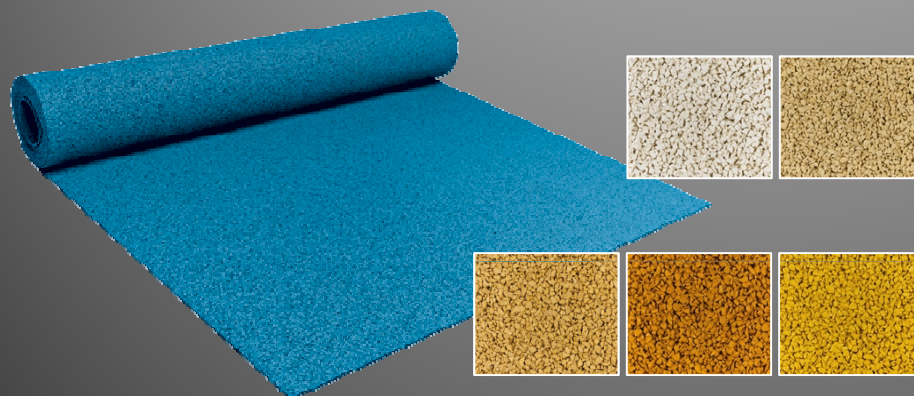

fifty

Exemple: **SPORTEC[®] color fifty**

Avantages:

- ✓ pose simple
- ✓ facile à manipuler
- ✓ multifonctionnel
- ✓ résistant
- ✓ facile à nettoyer
- ✓ insensible à l'eau
- ✓ agréable à la marche
- ✓ insonorisant
- ✓ nombreuses possibilités de conceptions individuelles

SPORTEC[®] color / color fifty / applications

SPORTEC[®]

Mélanges et couleurs:

15 % granulés de caoutchouc recyclé: 85 % EPDM

Avantages:

- ✓ pose simple
- ✓ facile à manipuler
- ✓ multifonctionnel
- ✓ résistant
- ✓ facile à nettoyer
- ✓ insensible à l'eau
- ✓ agréable à la marche
- ✓ insonorisant
- ✓ nombreuses possibilités de conceptions individuelles

Mélanges:

0 % granulés de caoutchouc recyclé : 100 % EPDM

SPORTEC® UNI classic

structure fine

granulés colorés EPDM

SPORTEC® UNI outdoor

structure grosse

granulés colorés EPDM