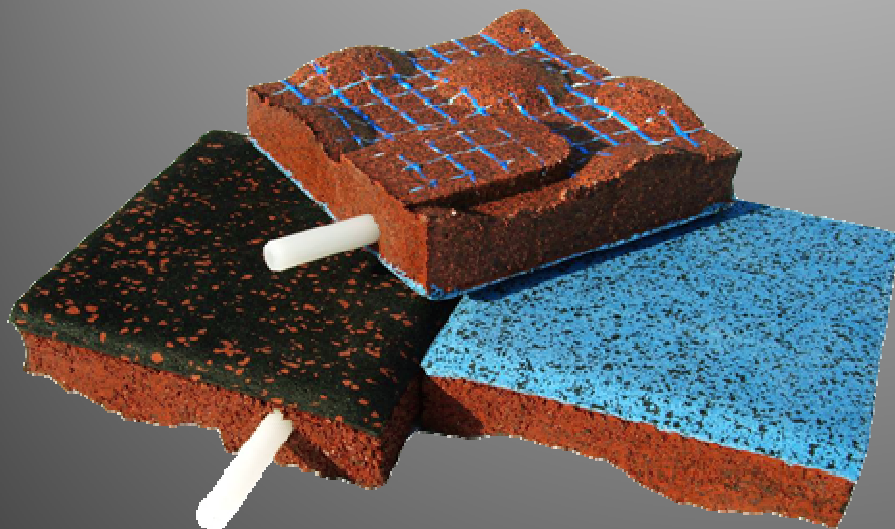

SPORTEC[®] variant / composez votre propre mélange

SPORTEC[®]

SPORTEC[®] easy track

SPORTEC[®] style

SPORTEC[®] shooting

 *SPORTEC*[®]

Propriétés:

- testé selon les spécifications de IAAF
- la face inférieure est disponible avec un feutre en polyester
- 4 connecteurs prémontés en usine par dalle

Avantages:

- ✓ montage et démontage rapide
- ✓ résistant aux crampons
- ✓ piste amovible pour salles de sport
- ✓ remplacement pour pistes d'athlétisme
- ✓ empilable pour économiser la place

SPORTEC[®] easy track / applications

SPORTEC[®]

Avantages:

- ✓ bon rebond de ballon
- ✓ dans les centres de remise en forme, résiste aux fortes charges et aux coups
- ✓ excellente absorption des chocs

Propriétés:

- la surface est disponible dans toutes les couleurs de notre gamme SPORTEC[®]
- technique de pose simple, sans colle, avec des connecteurs prémontés en usine