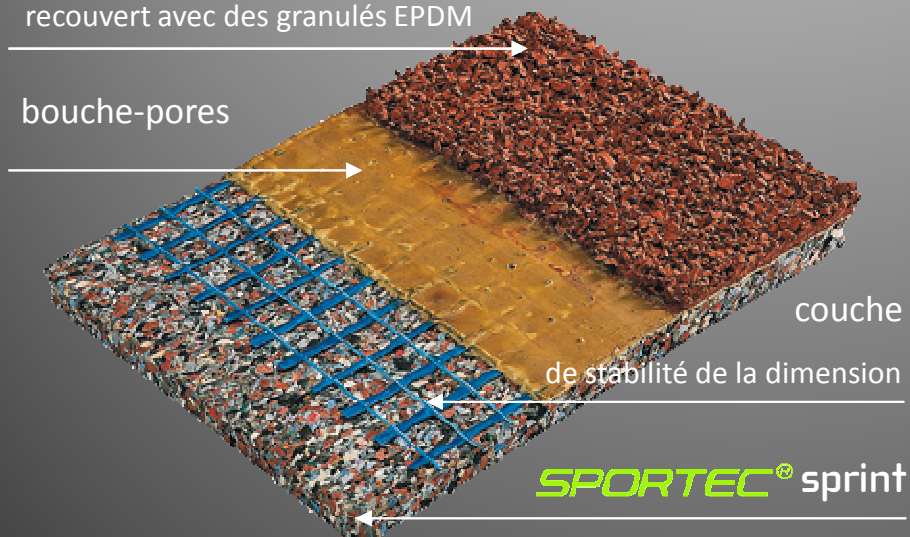

Propriétés:

- liaison parfaite entre une sous-couche élastique et une surface solide pour utilisation dans les salles de sport et les salles polyvalentes
- l'absorption de chocs dépend de l'infrastructure du système (standard, trend, premium)

SPORTEC[®] standard / trend / premium / applications

SPORTEC[®]

revêtement PU

recouvert avec des granulés EPDM

bouche-pores

Avantages:

- ✓ insonorisant
- ✓ indéformable
- ✓ résistant aux crampons
- ✓ inaltérable
- ✓ pas de fragilisation
- ✓ montage rapide et économique

Propriétés:

- couche élastique idéale pour pistes d'échauffement et d'entraînement et autres surfaces extérieurs
- conception avec des granulés EPDM spéciaux

SPORTEC[®] sprint / applications

SPORTEC[®]

Avantages:

- ✓ grande longévité
- ✓ excellente absorption de chocs
- ✓ excellent rebond de ballon
- ✓ respectueux de l'environnement
- ✓ facile à manipuler

Propriétés:

- sous-couche élastique spécialement conçue sous gazon synthétique pour terrain de football
- pose sans fixation → la couche de gazon peut ainsi être échangée sans problème