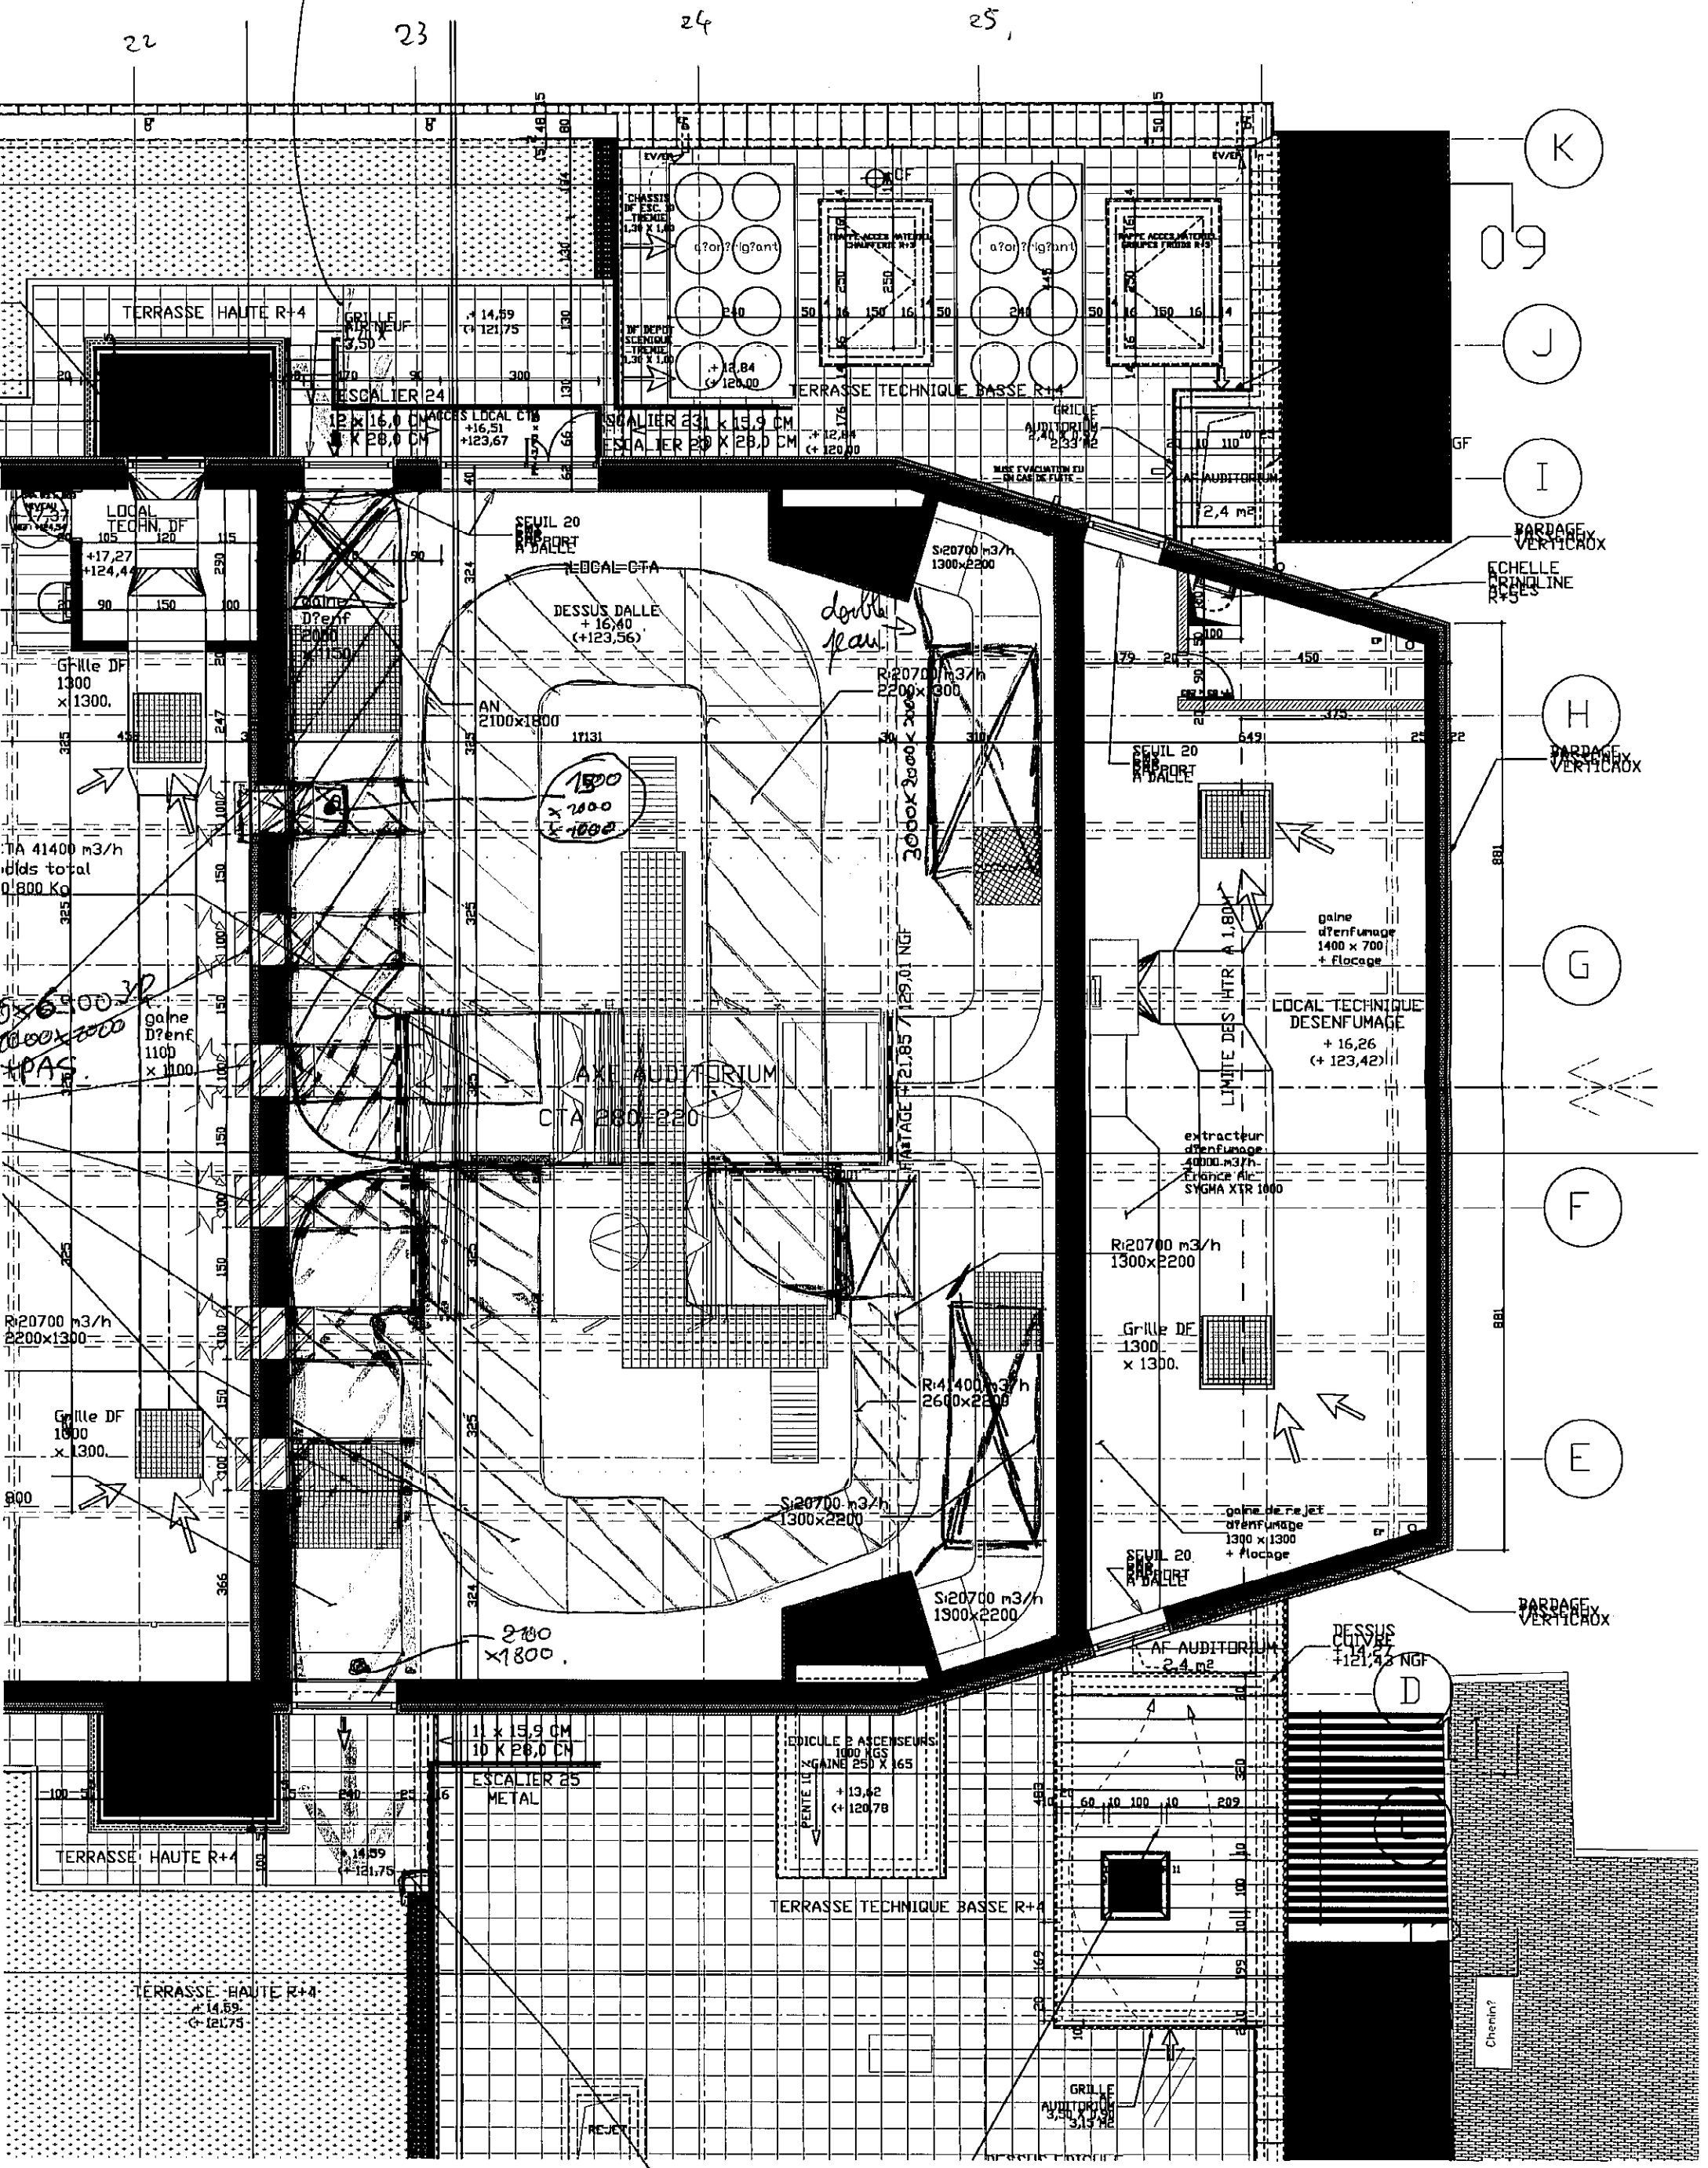

Obj: 50 d(BA) à 5 m.
 55 d(BCA)
 TROX HKA 100-90-7500 - 3500x7700.

x repuser à 14 m.

distance 20m - 30dB (A).
 TROX HSA-100-50-2000/section 2100x1800.